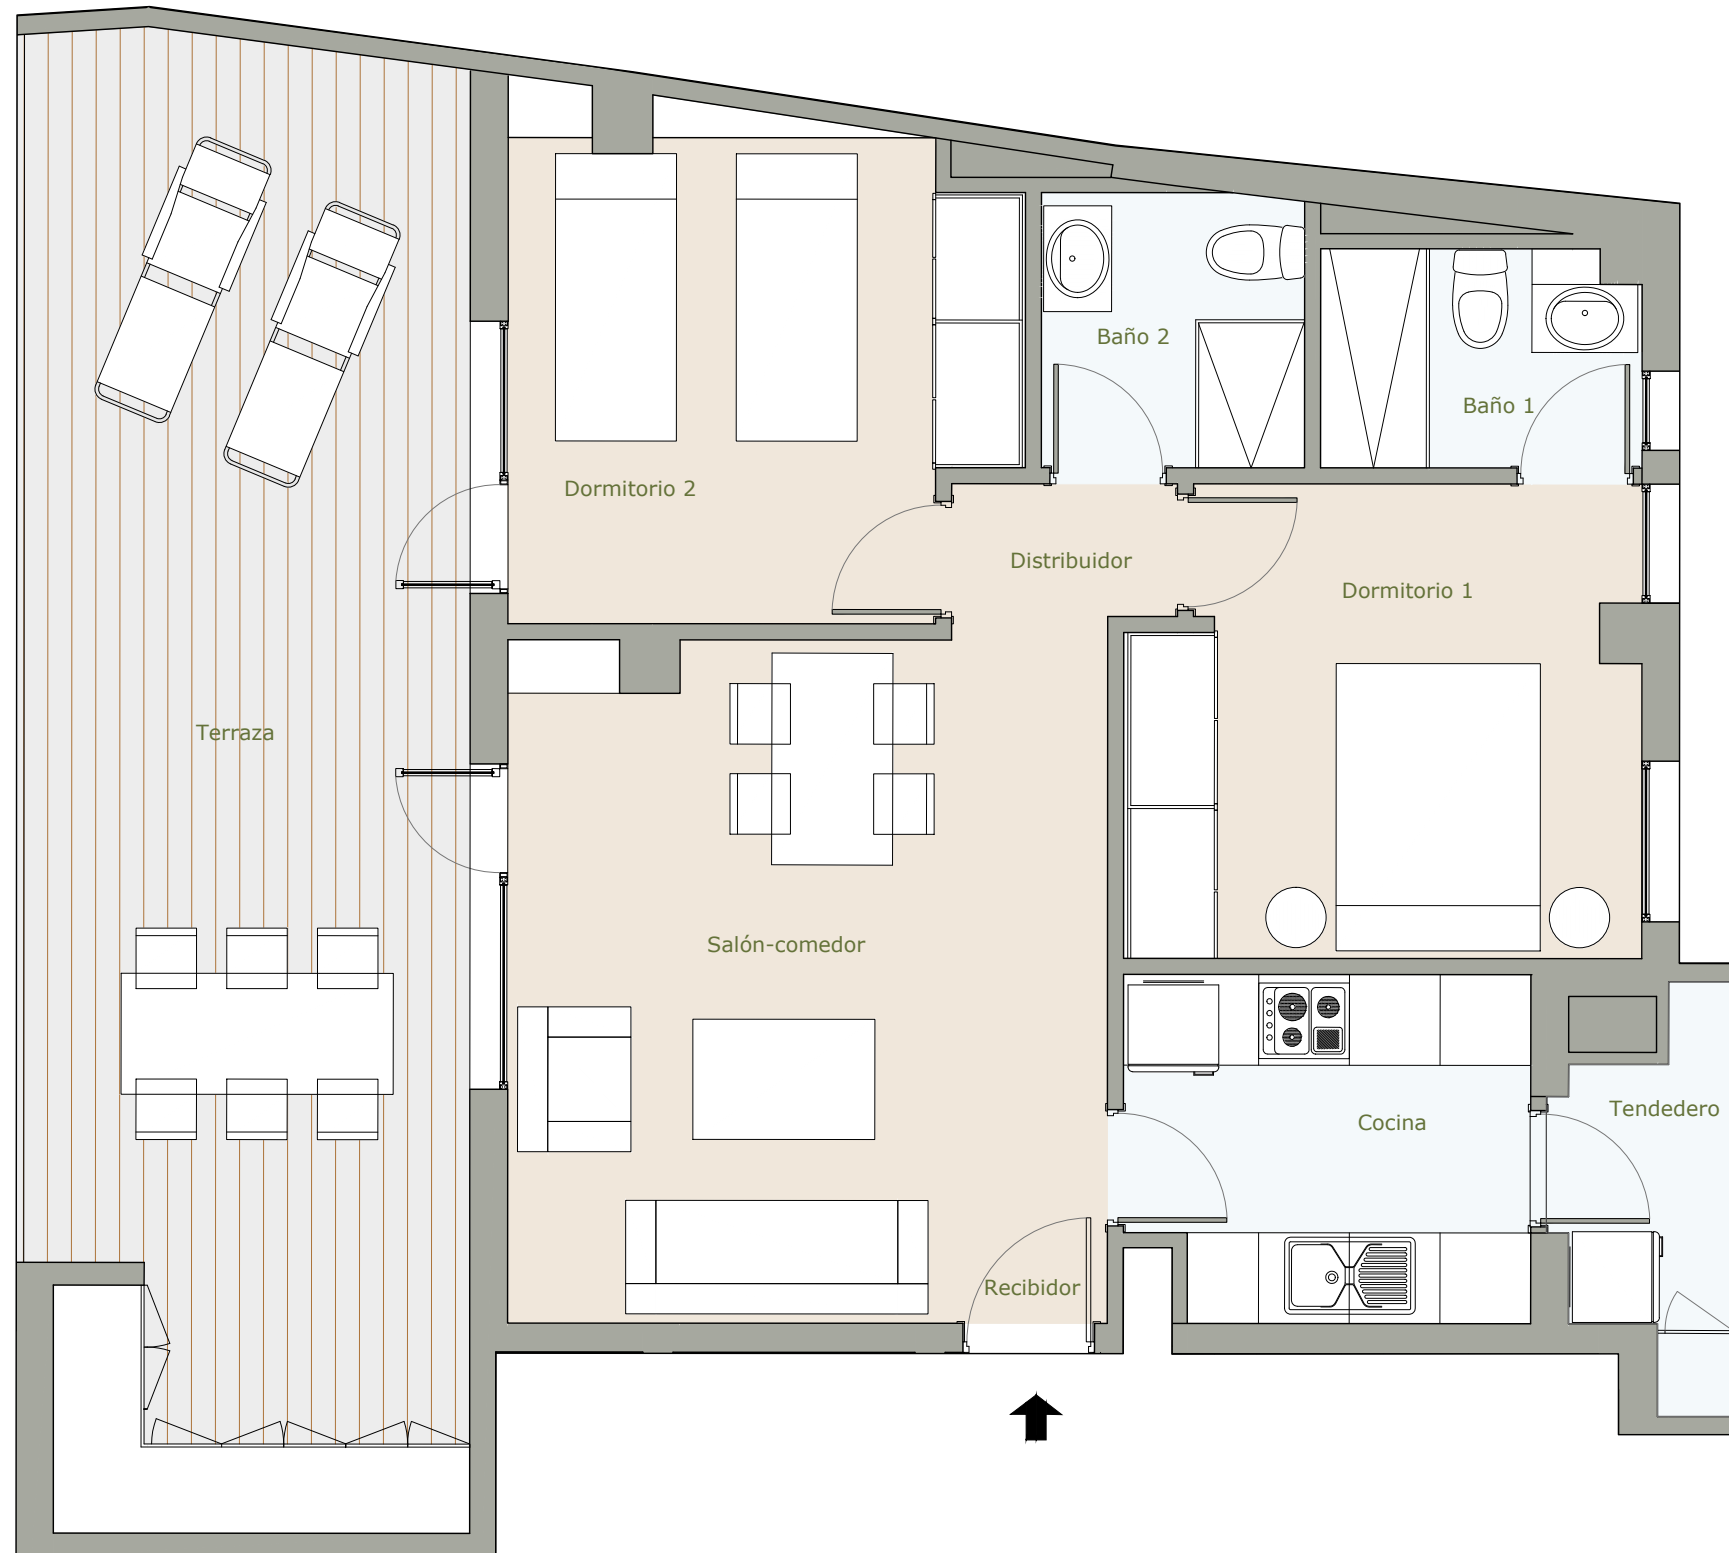

Azucenas 87

M A D R I D

Vivienda tipo 2 dormitorios

SUPERFICIES

RECIBIDOR	2,11 m ²
DISTRIBUIDOR	1,47 m ²
COCINA	5,96 m ²
SALÓN-COMEDOR	15,67 m ²
DORMITORIO 1	10,58 m ²
BAÑO 1	3,01 m ²
DORMITORIO 2	10,17 m ²
BAÑO 2	3,15 m ²
TENEDERO	2,65 m ²
TERRAZA	28,60 m ²
SUP. UTIL	54,77 m²
SUP. UTIL CON TERRAZA	83,37 m²
SUP. CONSTRUIDA	69,46 m²
SUP CONSTR. ZZCC	86,87 m²

VIVIENDA 23B

PORTAL: 2
PLANTA: 3^a
LETRA: B

PLANTA TIPO 3^a