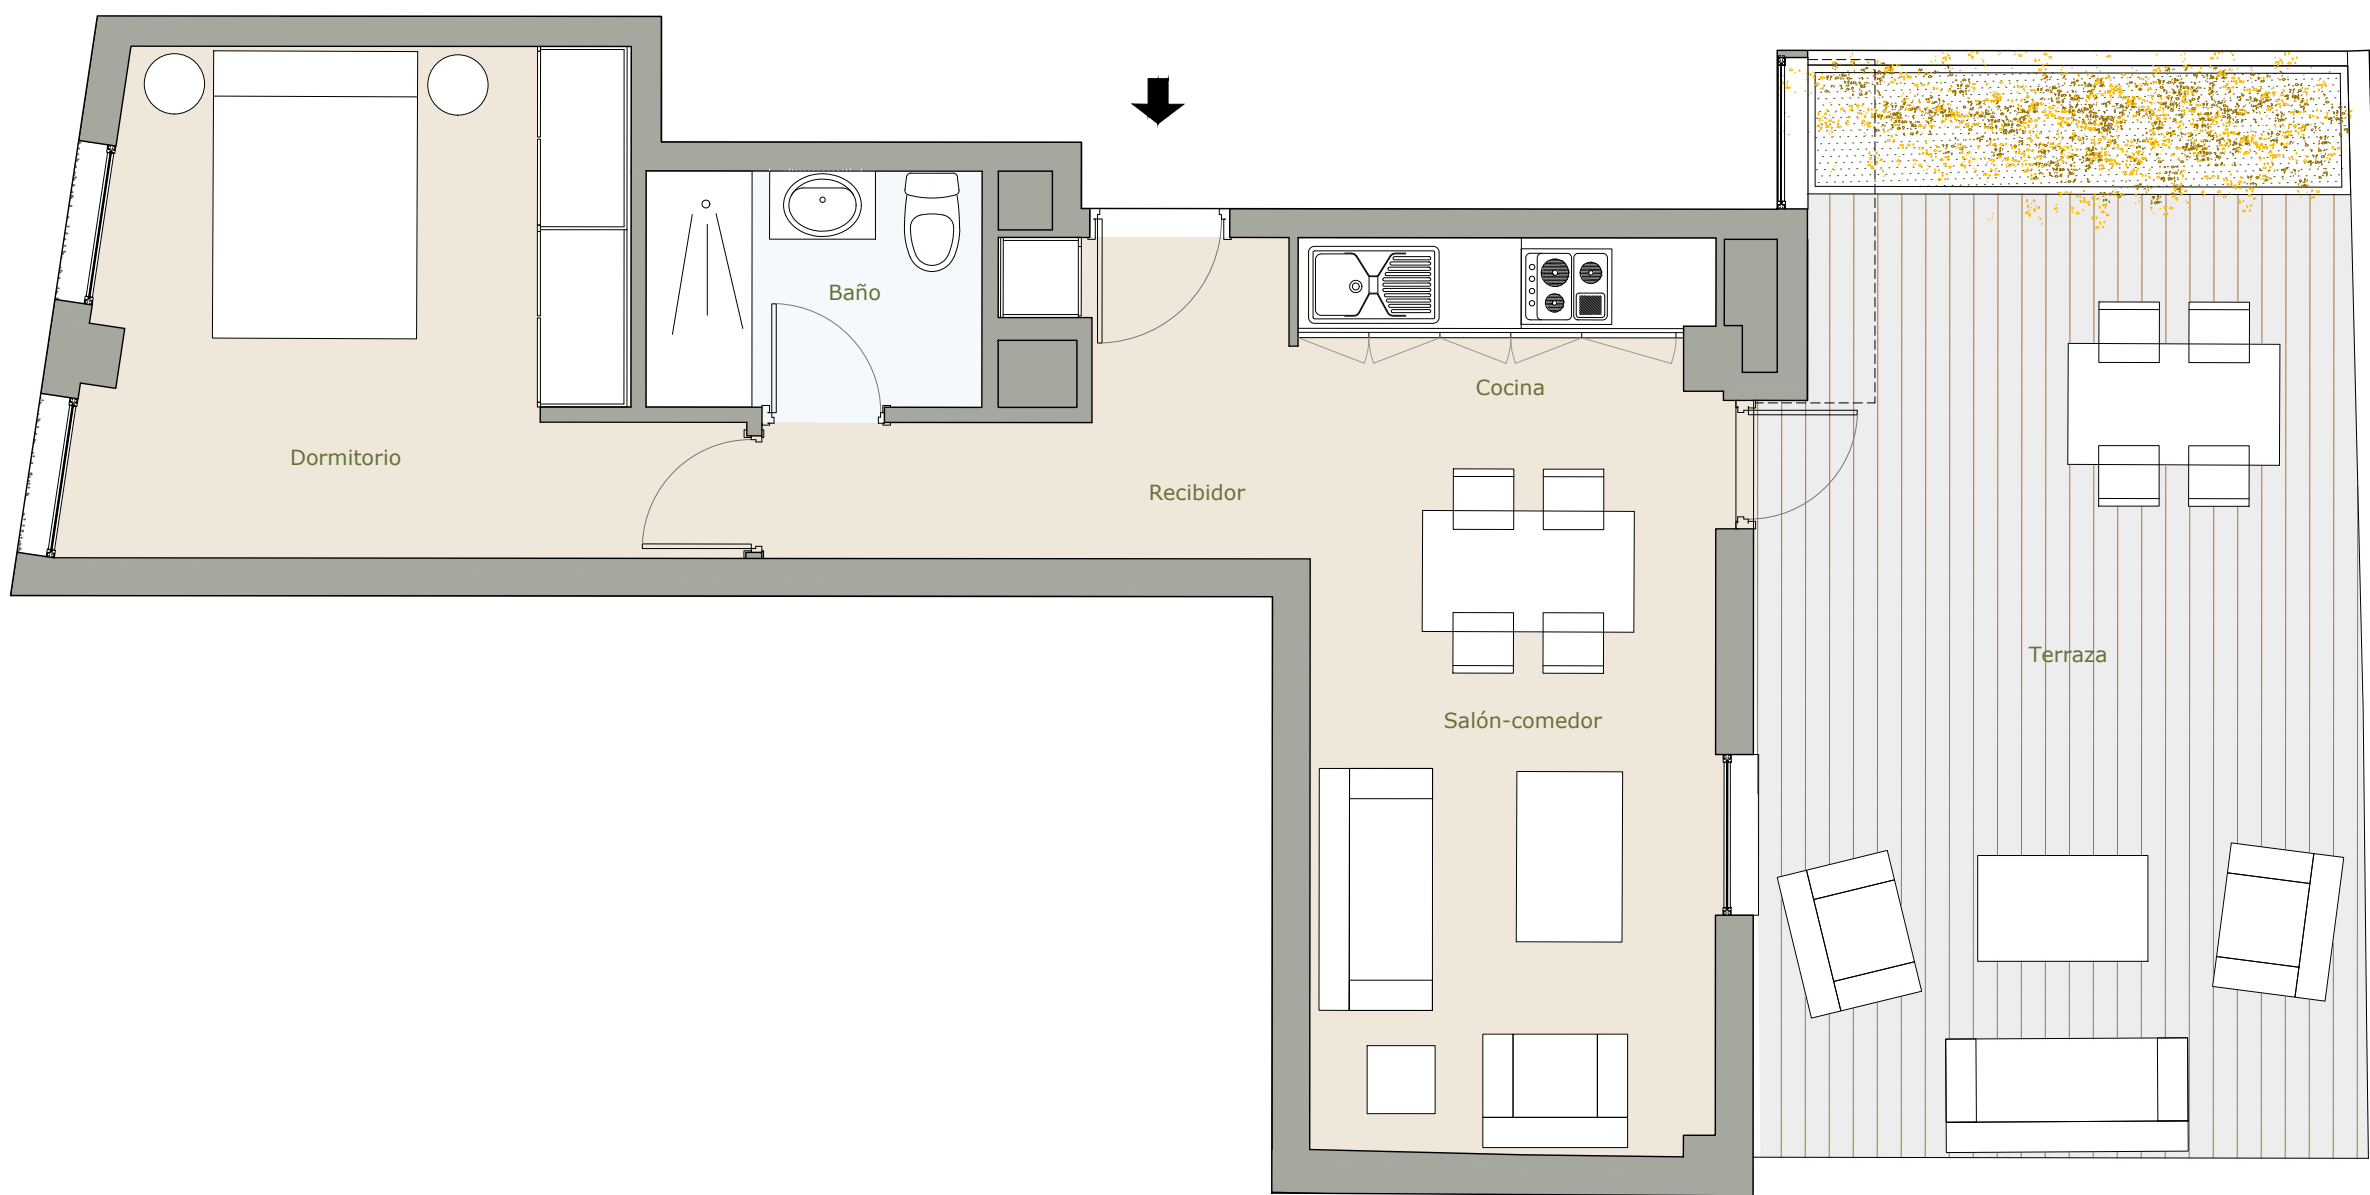

Azucenas 87

M A D R I D

Vivienda tipo 1 dormitorio

SUPERFICIES

RECIBIDOR	5,08 m ²
COCINA/COMED./SALÓN	16,50 m ²
DORMITORIO	12,66 m ²
BAÑO	3,47 m ²
TERRAZA	28,14 m ²
SUP. UTIL	37,71 m²
SUP. UTIL CON TERRAZA	65,85 m²
SUP. CONSTRUIDA	47,87 m²
SUP CONSTR. ZZCC	59,65 m²

VIVIENDA 11A

PORTAL: 1
PLANTA: 1^a
LETRA: A

PLANTA TIPO 1^a